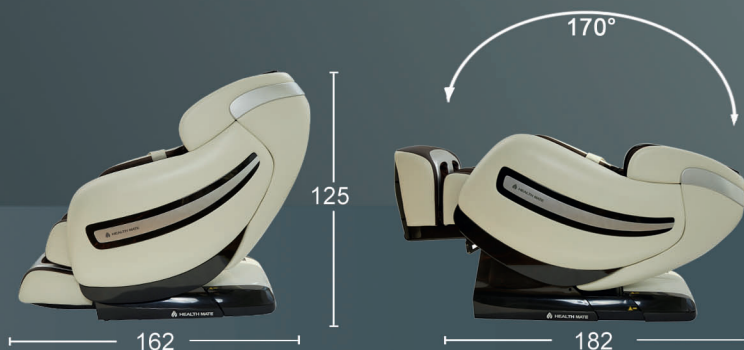

AUTOMATISCHE BEINLÄNGENEINSTELLUNG

Mit der automatischen Beinverstellungsfunktion kann der Massagesessel auf Ihre individuelle Beinlänge eingestellt werden. Das Erlebnis wird somit perfekt auf seinen Benutzer abgestimmt.

Klopfen:

Eine tiefenenergetische Massage mit leichten bis starken Schlagbewegungen. Durch die Vibrationen der Klopfbewegung an der Oberfläche wird das Gewebe aufgelockert.

„Massage kann sich auf Psyche und Wohlbefinden positiv auswirken und unangenehme Verspannungen lösen. Der Healthmate Massagesessel bietet multiple Programme, welche dieses Ziel erfüllen.“

Prim. Univ.-Prof.Dr. Elisabeth Preisinger

T ECHNISCHE DETAILS

Mit seinem eleganten Design in beige/brauner Lederoptik, ist dieser Massagesessel ein tolles Accessoire für jeden Wohnbereich.

Farbvariationen: - Beige/Braun ● ●

Allgemeine Daten zur Länge/ Breite (90 cm)/ Höhe/ Gewicht
Gewicht 138 kg

Der Healthmate 8200 verbindet

INNOVATIVE FUNKTIONEN, AUTOMATISCHE KÖRPERERKENNUNG,
GEPAART MIT MODERNEM DESIGN

HANDELSVERTRETER
ÖSTERREICH
office@bfc.co.at