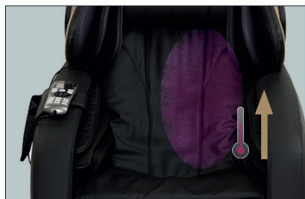

ERGONOMISCHER L-RAHMEN

Der L- Rahmen ermöglicht Ihnen ein Massageerlebnis vom Nacken bis zum Gesäß. Die S-Form Ihrer Wirbelsäule wird abgetastet und bis zur Sitzfläche verlängert. Für Personen mit Ischiasproblemen oder schmerzenden Gesäßmuskeln kann die Massage Linderung bewirken.

AUTOMATISCHE KÖRPERFORMERKENNUNG

Ihre Körperform wird durch mehrere Sensoren des Massagesessels erfasst, nur wenige Sekunden später startet Ihre Massage.

VOLLKÖRPER LUFTMASSAGE

Durch die 54 integrierten Luftkissen wird eine intensive Entspannung der Muskelpartien ermöglicht. Dies ist vergleichbar mit der gleichzeitigen Massage durch mehrere Masseur.

BEINLÄNGENEINSTELLUNG

Mit der Beinverstellungsfunktion kann der Massagesessel auf Ihre individuelle Beinlänge eingestellt werden. Somit wird das Erlebnis perfekt auf seinen Benutzer abgestimmt.

INFRAROT WÄRME